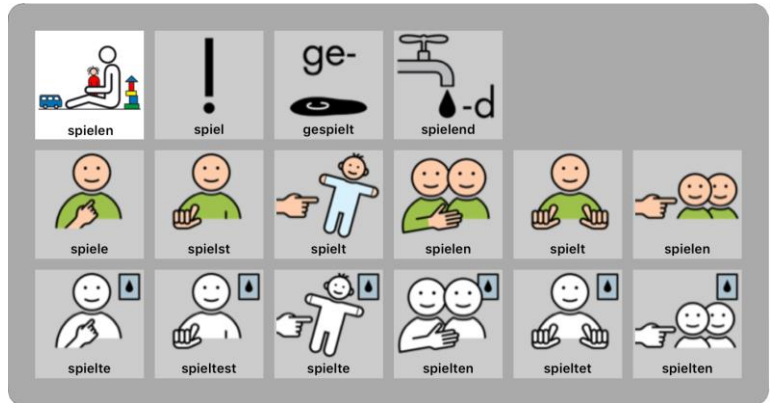

Bei Verben sind alle Zeitformen hinterlegt und können durch längeres drücken auf die Taste ausgewählt werden.

Innerhalb dieser App lässt sich eine Tastenverzögerung einstellen. Alle Einstell-Funktionen in der App sind durch einen Passcode geschützt.